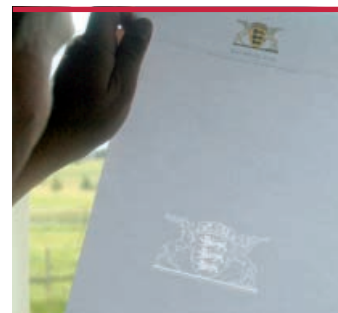

Eigene Wasserzeichen galten schon immer als Privileg. Noch heute symbolisieren sie Exklusivität und hohe Ästhetik. Ihr eigenes Wasserzeichen ist Ausdruck einer starken Identität.

Ihr Logo als individuelles Wasserzeichen

So persönlich, wie Ihr Fingerabdruck

Individuell und fälschungssicher

Wasserzeichen sind individuell und fälschungssicher wie ein Fingerabdruck. Ihre Geschäftsausstattung wird einzigartig, da das Wasserzeichen weder kopiert noch gescannt werden kann.

Standard-Wasserzeichen schränken die Gestaltung oft ein – individuelle werden selbst zum Gestaltungsmittel.

Individuell und fälschungssicher

Durch eine patentierte Technik ist es uns jetzt möglich, Papiere mit einem eigenen Wasserzeichen zu versehen. Das ermöglicht ein konsequentes CI-Design auf höchstem Niveau.

Das Ergebnis: Wasserzeichen mit perfekter Auf- und Durchsicht auf einer Vielzahl von hochwertigen Papieren.

CI-Design auf höchstem Niveau

Unschlagbar vielseitig und wirtschaftlich

- viele Naturpapiere und Kartons von 60 bis 250 g
- jedes Format bis 35x50 cm möglich
- nachträgliche Einbringung in Vordrucke möglich
- keine Änderung vorhandener Formular-Masken erforderlich
- kostengünstig schon ab 1000 Stück
- kurze Vorlauf- und Lieferzeiten.

Vielseitig und wirtschaftlich